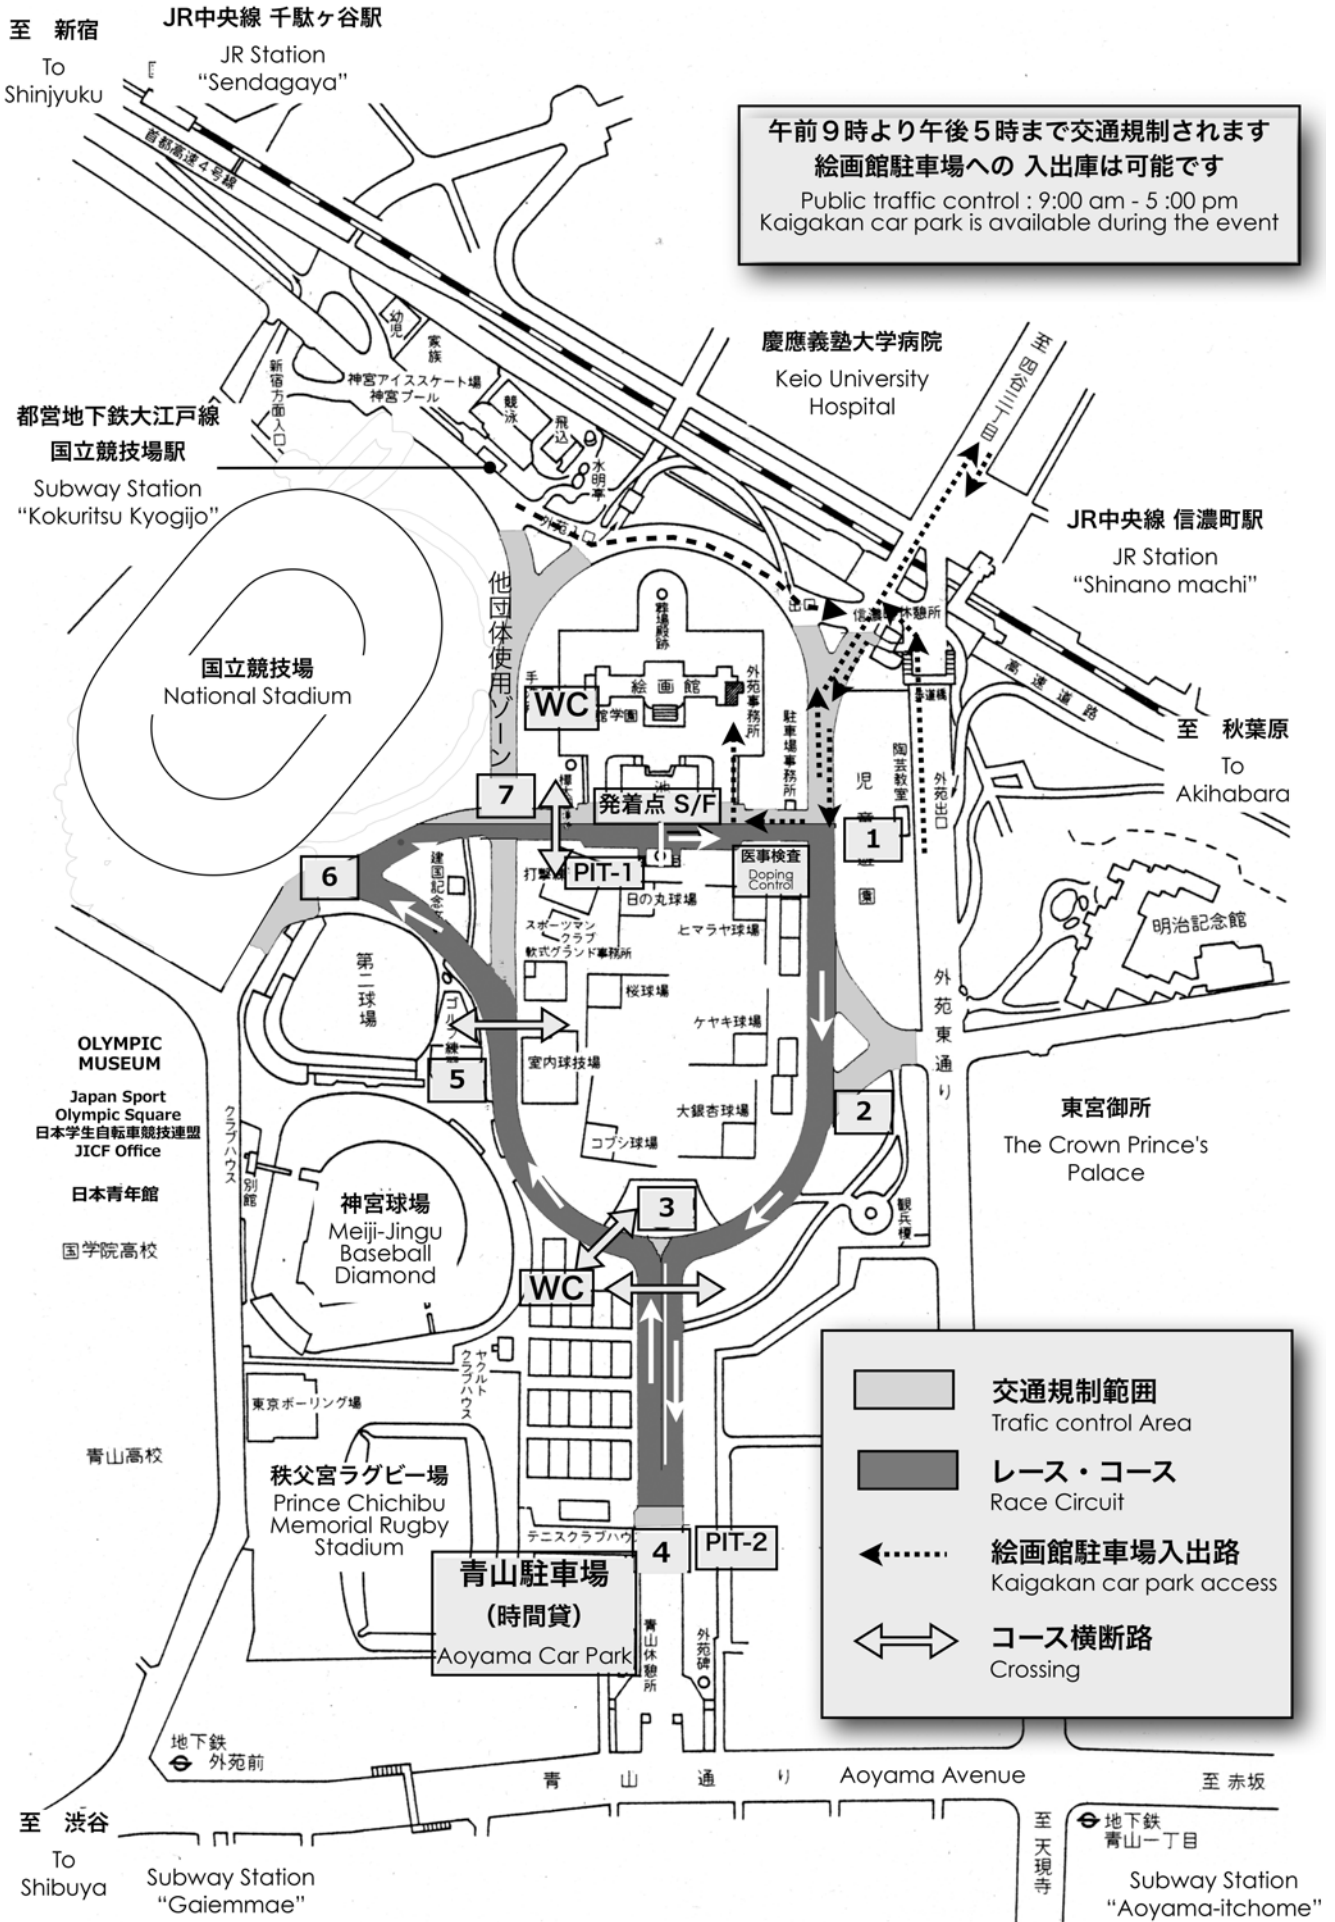

全日本学生ロードレース・カップ・シリーズ最終戦 明治神宮外苑大学クリテリウム

午前9時より午後5時まで交通規制されます
 絵画館駐車場への入出庫は可能です
 Public traffic control : 9:00 am - 5:00 pm
 Kaigakan car park is available during the event

	交通規制範囲 Traffic control Area
	レース・コース Race Circuit
	絵画館駐車場入出路 Kaigakan car park access
	コース横断路 Crossing

至 新宿 To Shinjyuku
 JR中央線 千駄ヶ谷駅 JR Station "Sendagaya"
 都営地下鉄大江戸線 国立競技場駅 Subway Station "Kokuritsu Kyogijo"
 至 渋谷 To Shibuya
 地下鉄 外苑前 Subway Station "Gaiemmae"

慶應義塾大学病院 Keio University Hospital
 JR中央線 信濃町駅 JR Station "Shinano machi"
 至 秋葉原 To Akihabara
 東宮御所 The Crown Prince's Palace
 至 赤坂
 地下鉄 青山一丁目 Subway Station "Aoyama-itcho"

国立競技場 National Stadium
 他団体使用ゾーン
 WC
 絵画館
 外苑事務所
 駐車場事務所
 発着点 S/F
 PIT-1
 医事検査 Doping Control
 園
 1
 2
 3
 4
 5
 6
 7
 外苑東通り
 外苑前
 青山通り
 Aoyama Avenue
 外苑碑
 青山休憩所
 外苑前
 地下鉄