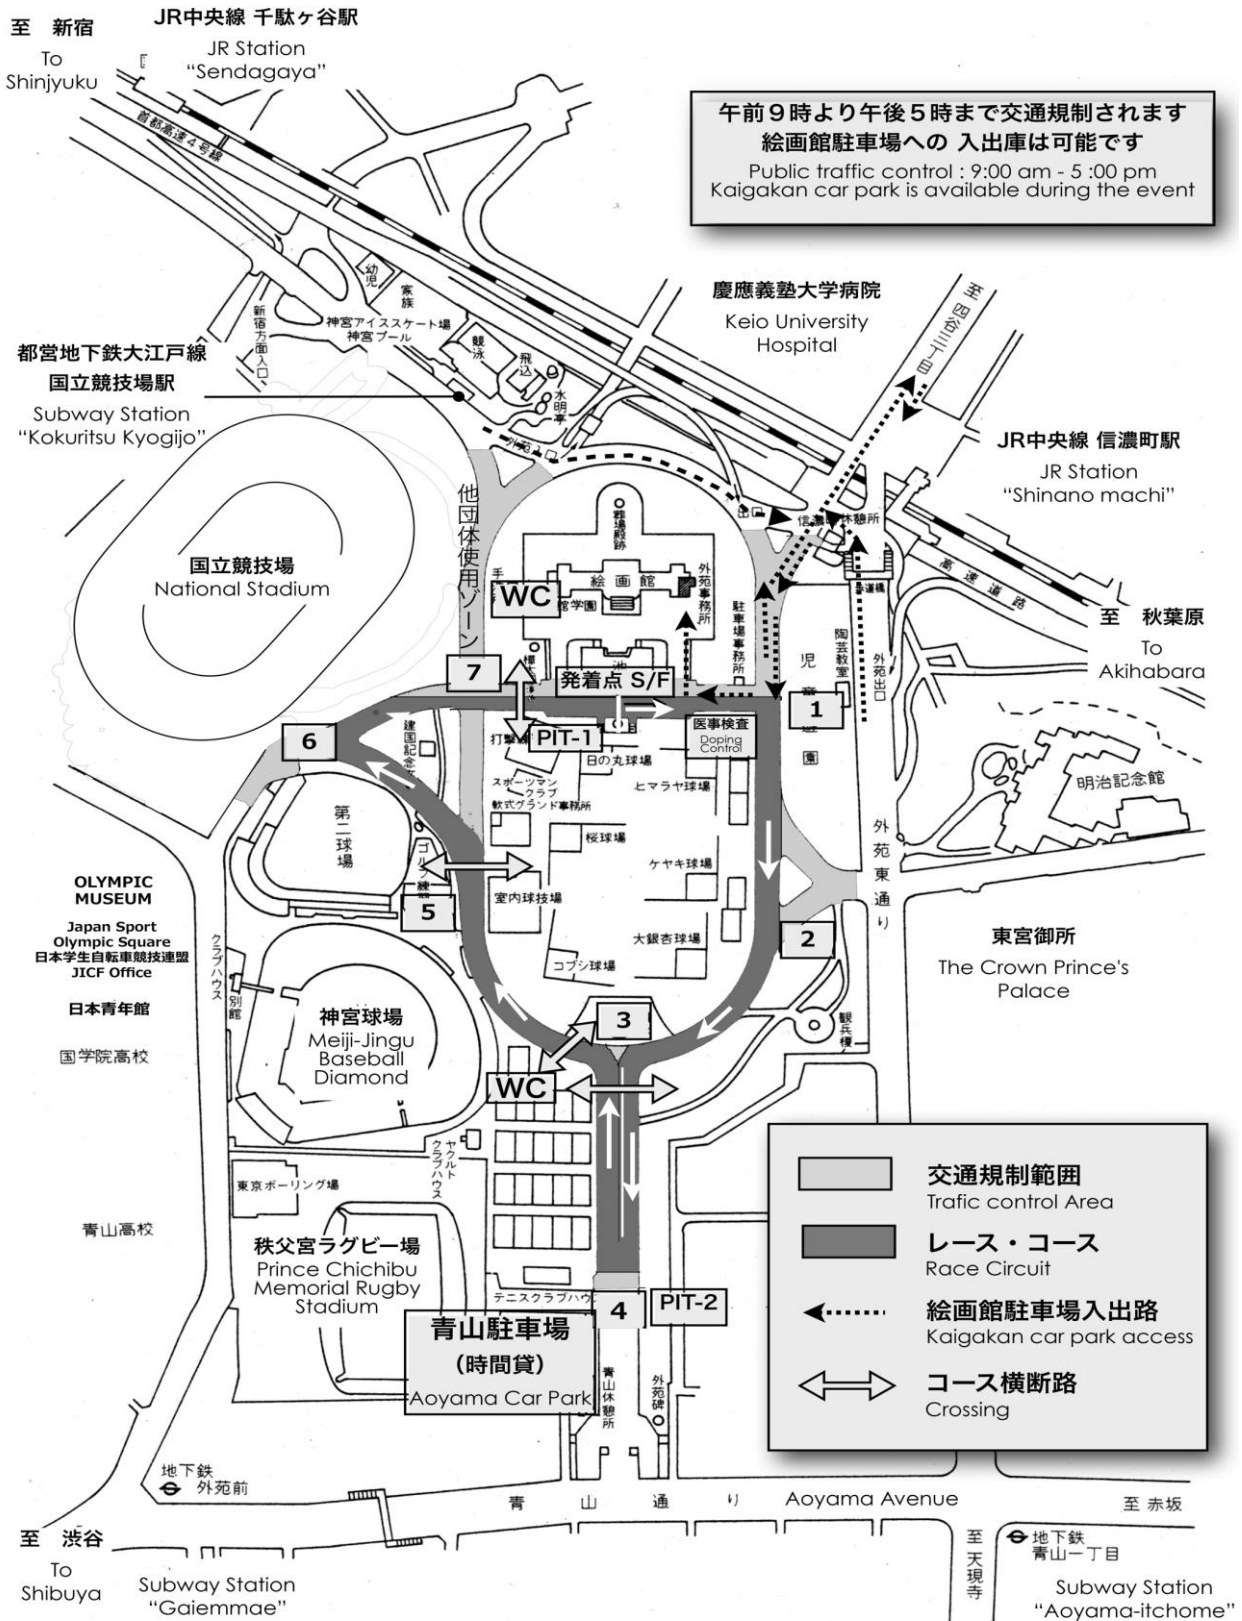

第16回 明治神宮外苑大学クリテリウム

27 FEB. 2022 TOKYO / JAPAN

コミュニケ NO.2

実施エリア地図

NICHINAO

IRC TIRE
Inoue Rubber Co., Ltd.

Innovation & Action
INDOAC

DE ROSA