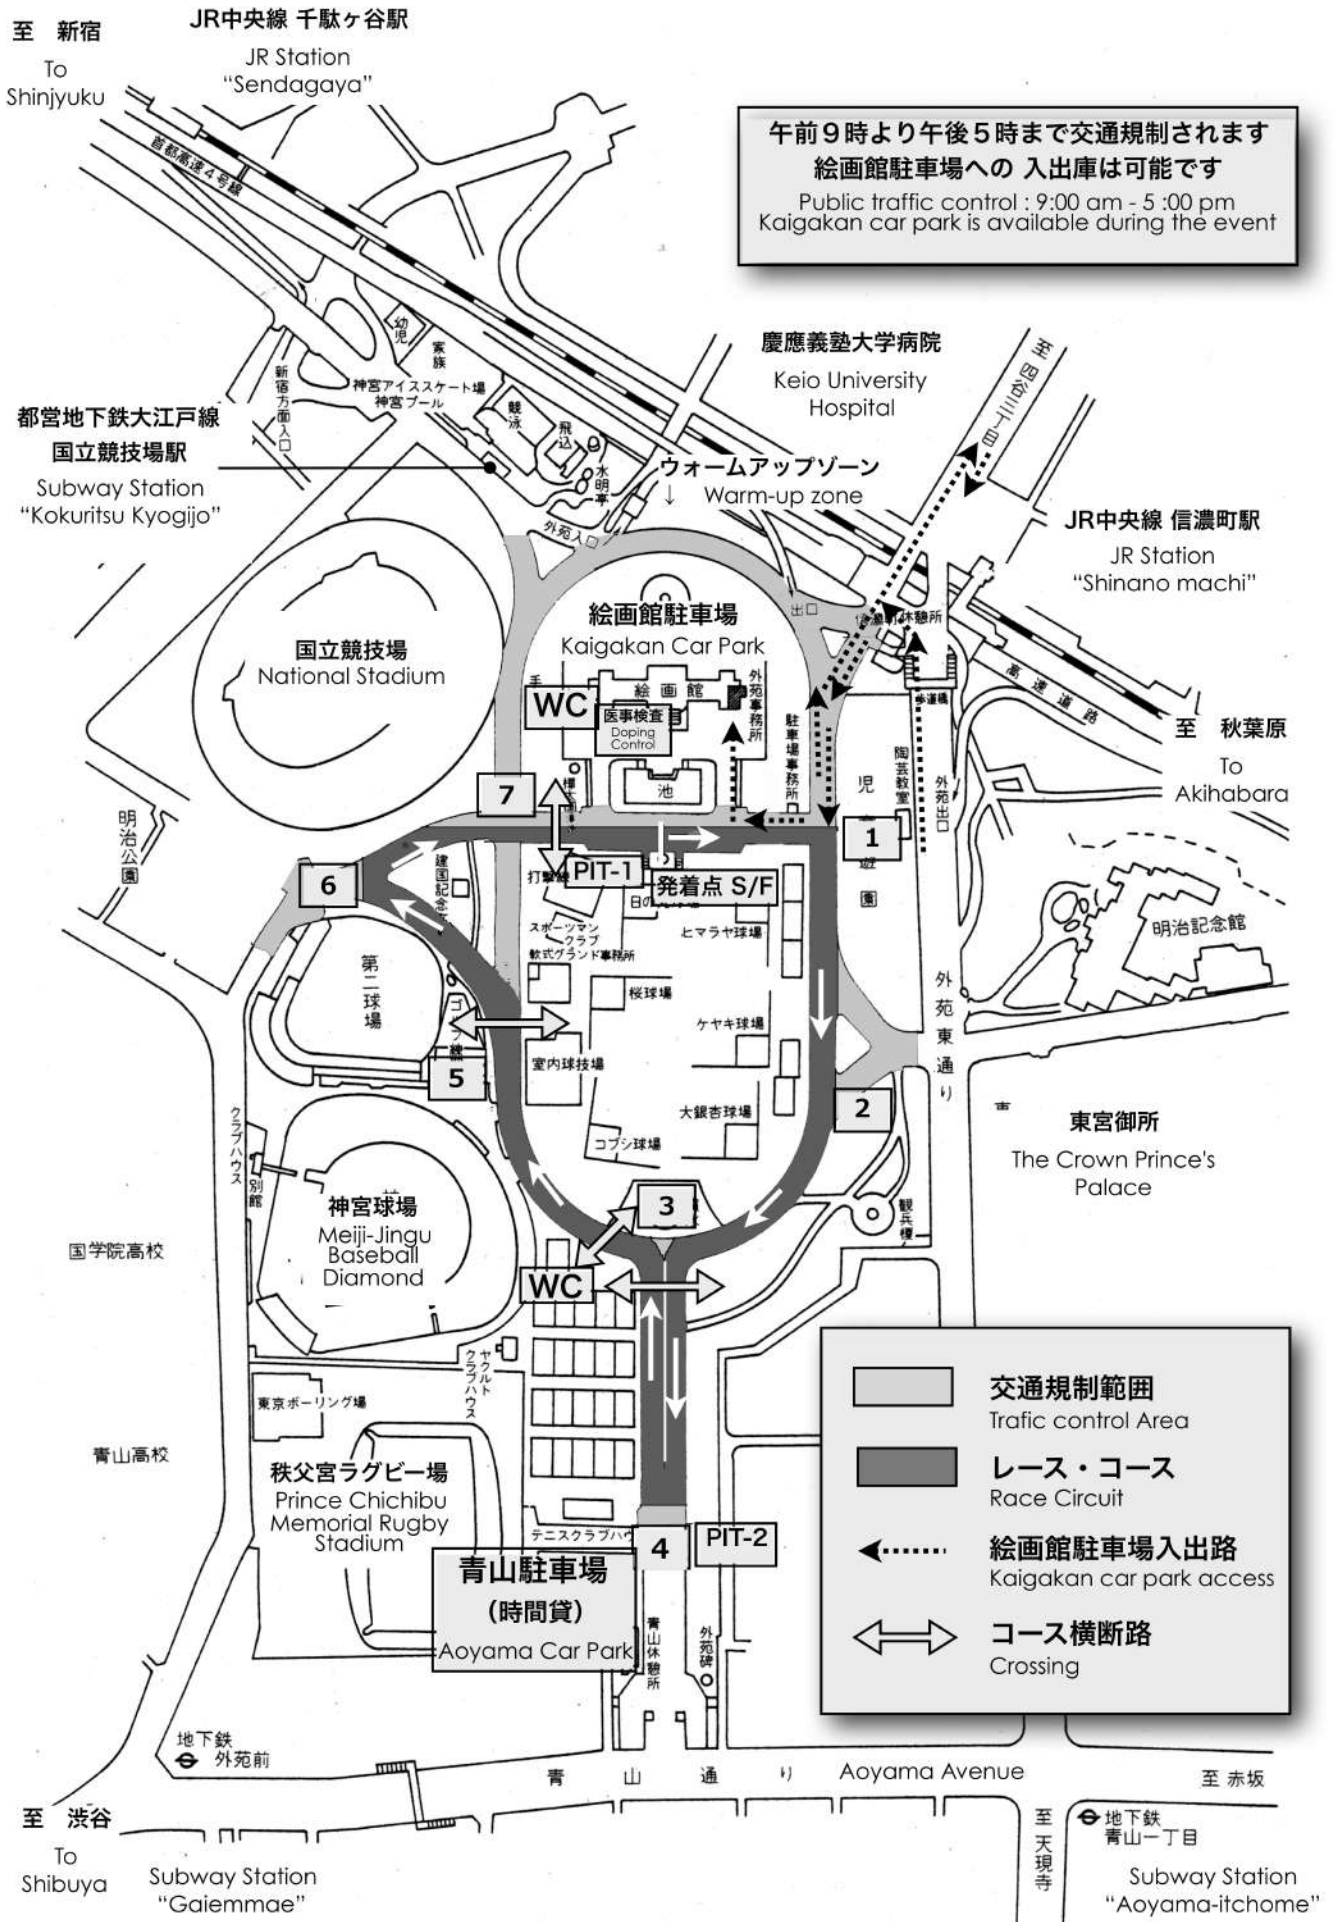

全日本学生ロードレース・カップ・シリーズ最終戦 明治神宮外苑大学クリテリウム

午前9時より午後5時まで交通規制されます  
 絵画館駐車場への 入出庫は可能です  
 Public traffic control : 9:00 am - 5:00 pm  
 Kaigakan car park is available during the event

	交通規制範囲 Traffic control Area
	レース・コース Race Circuit
	絵画館駐車場入出路 Kaigakan car park access
	コース横断路 Crossing